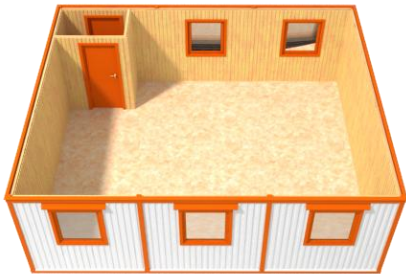

МОДУЛЬНОЕ ЗДАНИЕ №1

Исполнение	Материал внутренней отделки				
	ДВП	Вагонка	ПВХ	МДФ	ЛДСП
СТАНДАРТ	114 000	124 000	129 000	134 000	139 000
СТАНДАРТ +	120 500	130 500	135 500	140 500	145 500

МОДУЛЬНОЕ ЗДАНИЕ №2

Исполнение	Материал внутренней отделки				
	ДВП	Вагонка	ПВХ	МДФ	ЛДСП
СТАНДАРТ	117 000	126 000	131 000	136 000	141 000
СТАНДАРТ +	123 000	132 000	137 000	142 000	147 000

МОДУЛЬНОЕ ЗДАНИЕ №3

Исполнение	Материал внутренней отделки				
	ДВП	Вагонка	ПВХ	МДФ	ЛДСП
СТАНДАРТ	159 000	179 500	184 500	194 500	204 500
СТАНДАРТ +	168 500	188 500	193 500	203 500	213 500

Исполнение	Материал внутренней отделки				
	ДВП	Вагонка	ПВХ	МДФ	ЛДСП
СТАНДАРТ	338 000	359 000	369 000	379 000	389 000
СТАНДАРТ +	353 500	374 000	384 000	394 000	404 000

ТЕХНИЧЕСКИЕ ХАРАКТЕРИСТИКИ

ПАРАМЕТРЫ	СТАНДАРТ	СТАНДАРТ +
Ширина	от 4 800 до 14 400 мм	
Высота	2 400 мм	2 450 мм
Внешняя отделка	оцинкованный профлист "С8" [0,4 мм]	
Силовой каркас	холодногнутый профиль [100x50x3 мм], окрашен эмалью	холодногнутый профиль [120x50x3 мм], окрашен эмалью
Угловые несущие стойки	уголок усиленный [90x90x3 мм]	
Обрешетка внутреннего каркаса	доска [40x75 мм]	доска [40x100 мм]
Напольные и потолочные лаги	доска [40x75 мм]	доска [40x100 мм]
Пол [черновой]	доска обрезная [25x100 мм]	
Пол [чистовой]	доска обрезная [25x100 мм]	ДСП [16 мм] доска обрезная [25x100 мм]
Утепление стен, пола и потолка	утеплитель рулонного типа URSA или аналог [50 мм]	
Пароизоляция	ПВХ пленка [80 мкр.]	
Кровля	плоская сварная, стальной лист [1 мм]; швы обработаны мастикой, эмалированы	
Дверь входная	ДГ-9 [800x2000 мм], оргалит, снаружи оцинкованный лист	
Дверь межкомнатная	ДГ-9 [800x2000 мм], оргалит	
Окно	деревянное с двойным остеклением [800x1000 мм]	