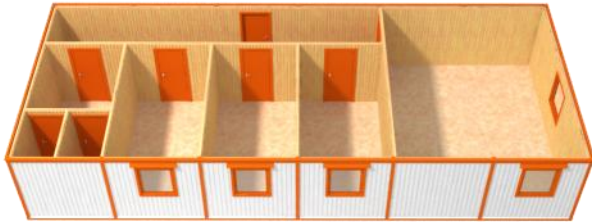

МОДУЛЬНОЕ ЗДАНИЕ №1

Исполнение	Материал внутренней отделки				
	ДВП	Вагонка	ПВХ	МДФ	ЛДСП
СТАНДАРТ	114 000	124 000	129 000	134 000	139 000
СТАНДАРТ +	120 500	130 500	135 500	140 500	145 500

МОДУЛЬНОЕ ЗДАНИЕ №2

Исполнение	Материал внутренней отделки				
	ДВП	Вагонка	ПВХ	МДФ	ЛДСП
СТАНДАРТ	117 000	126 000	131 000	136 000	141 000
СТАНДАРТ +	123 000	132 000	137 000	142 000	147 000

МОДУЛЬНОЕ ЗДАНИЕ №3

Исполнение	Материал внутренней отделки				
	ДВП	Вагонка	ПВХ	МДФ	ЛДСП
СТАНДАРТ	159 000	179 500	184 500	194 500	204 500
СТАНДАРТ +	168 500	188 500	193 500	203 500	213 500

Исполнение	Материал внутренней отделки				
	ДВП	Вагонка	ПВХ	МДФ	ЛДСП
СТАНДАРТ	338 000	359 000	369 000	379 000	389 000
СТАНДАРТ +	353 500	374 000	384 000	394 000	404 000

ТЕХНИЧЕСКИЕ ХАРАКТЕРИСТИКИ

ПАРАМЕТРЫ	СТАНДАРТ	СТАНДАРТ +
Ширина	от 4 800 до 14 400 мм	
Высота	2 400 мм	2 450 мм
Внешняя отделка	оцинкованный профлист "С8" [0,4 мм]	
Силовой каркас	холодногнутый профиль [100x50x3 мм], окрашен эмалью	холодногнутый профиль [120x50x3 мм], окрашен эмалью
Угловые несущие стойки	уголок усиленный [90x90x3 мм]	
Обрешетка внутреннего каркаса	доска [40x75 мм]	доска [40x100 мм]
Напольные и потолочные лаги	доска [40x75 мм]	доска [40x100 мм]
Пол [черновой]	доска обрезная [25x100 мм]	
Пол [чистовой]	доска обрезная [25x100 мм]	ДСП [16 мм] доска обрезная [25x100 мм]
Утепление стен, пола и потолка	утеплитель рулонного типа URSA или аналог [50 мм]	
Пароизоляция	ПВХ пленка [80 мкр.]	
Кровля	плоская сварная, стальной лист [1 мм]; швы обработаны мастикой, эмалированы	
Дверь входная	ДГ-9 [800x2000 мм], оргалит, снаружи оцинкованный лист	
Дверь межкомнатная	ДГ-9 [800x2000 мм], оргалит	
Окно	деревянное с двойным остеклением [800x1000 мм]	